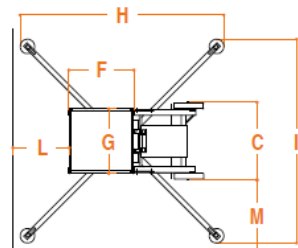

specifiche tecniche / technical specifications

	ZP8 200 I	ZP8 200 E	ZP10 200 I	ZP10 200 E	ZP12 200 I	ZP12 200 E	ZP14 200 I	ZP14 200 E		
USO	interno	esterno	interno	esterno	interno	esterno	interno	esterno	-	-
PORTATA	200 kg	200 kg	200 kg	200 kg	200 kg	200 kg	200 kg	200 kg	-	-
PERSONE	2	2	2	2	2	2	2	2	-	-
PESO*	426 kg	426 kg	461 kg	461 kg	546 kg	546 kg	598 kg	598 kg	-	-
A	7,77 mt	7,77 mt	10 mt	10 mt	12 mt	12 mt	14 mt	14 mt	-	-
B	5,77 mt	5,77 mt	8 mt	8 mt	10 mt	8 mt	12 mt	12 mt	-	-
C	800 mm	800 mm	800 mm	800 mm	800 mm	800 mm	800 mm	800 mm	-	-
D	1980 mm	1980 mm	1980 mm	1980 mm	2600 mm	2600 mm	2960 mm	2960 mm	-	-
E	1380 mm	1380 mm	1380 mm	1380 mm	1380 mm	1380 mm	1380 mm	1380 mm	-	-
F	670 mm	670 mm	670 mm	670 mm	670 mm	670 mm	670 mm	670 mm	-	-
G	1060 mm	1060 mm	1060 mm	1060 mm	1060 mm	1060 mm	1060 mm	1060 mm	-	-
H	1720 mm	2550 mm	2100 mm	2550 mm	2550 mm	5000 mm	2550 mm	5000 mm	-	-
I	1720 mm	2550 mm	2100 mm	2550 mm	2550 mm	5000 mm	2550 mm	5000 mm	-	-
L	540 mm	730 mm	580 mm	810 mm	810 mm	2050 mm	810 mm	2050 mm	-	-
M	410 mm	600 mm	590 mm	820 mm	820 mm	2040 mm	820 mm	2040 mm	-	-
N	400 mm	400 mm	400 mm	400 mm	-	-	-	-	-	-
O	1380 mm	1380 mm	1380 mm	1380 mm	400 mm	400 mm	400 mm	400 mm	-	-
P	2550 mm	2550 mm	2550 mm	2550 mm	3000 mm	3000 mm	3250 mm	3250 mm	-	-
Q	1800 mm	1800 mm	1800 mm	1800 mm	1700 mm	1700 mm	1700 mm	1700 mm	-	-