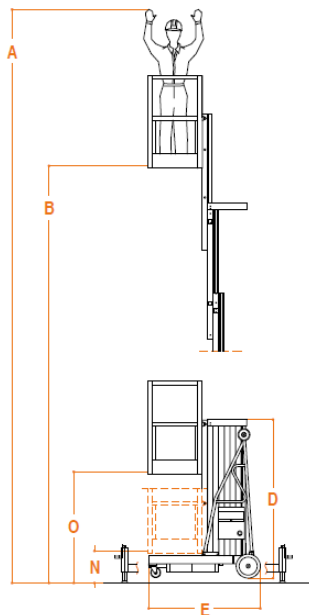

I - uso interno
E - uso esterno

specifiche tecniche / technical specifications

	ZP8 150 I	ZP8 150 E	ZP10 150 I	ZP10 150 E	ZP12 150 I	ZP12 150 E	ZP14 150 I	ZP14 150 E	ZP16 150 I	ZP16 150 E
USO	interno	esterno	interno	esterno	interno	esterno	interno	esterno	interno	esterno
PORTATA	150 kg	150 kg	150 kg	150 kg	150 kg	150 kg	150 kg	150 kg	150 kg	150 kg
PERSONE	1	1	1	1	1	1	1	1	1	1
PESO*	396 kg	396 kg	431 kg	431 kg	516 kg	516 kg	568 kg	568 kg	588 kg	588 kg
A	7,77 mt	7,77 mt	10 mt	10 mt	12 mt	12 mt	14 mt	14 mt	16 mt	16 mt
B	5,77 mt	5,77 mt	8 mt	8 mt	10 mt	8 mt	12 mt	12 mt	14 mt	14 mt
C	800 mm	800 mm	800 mm	800 mm	800 mm	800 mm	800 mm	800 mm	800 mm	800 mm
D	1980 mm	1980 mm	1980 mm	1980 mm	2600 mm	2600 mm	2960 mm	2960 mm	2960 mm	2960 mm
E	1380 mm	1380 mm	1380 mm	1380 mm	1380 mm	1380 mm	1380 mm	1380 mm	1380 mm	1380 mm
F	670 mm	670 mm	670 mm	670 mm	670 mm	670 mm	670 mm	670 mm	670 mm	670 mm
G	670 mm	670 mm	670 mm	670 mm	670 mm	670 mm	670 mm	670 mm	670 mm	670 mm
H	1360 mm	2100 mm	1360 mm	2100 mm	1720 mm	2550 mm	1720 mm	3000 mm	3000 mm	5000 mm
I	1360 mm	2100 mm	1360 mm	2100 mm	1720 mm	2550 mm	1720 mm	3000 mm	3000 mm	5000 mm
L	360 mm	730 mm	220 mm	580 mm	400 mm	810 mm	400 mm	1050 mm	1050 mm	2040 mm
M	420 mm	790 mm	420 mm	790 mm	410 mm	1010 mm	410 mm	1250 mm	1250 mm	2250 mm
N	400 mm	400 mm	400 mm	400 mm	-	-	-	-	400 mm	400 mm
O	1380 mm	1380 mm	1380 mm	1380 mm	400 mm	400 mm	400 mm	400 mm	2400 mm	2400 mm
P	2550 mm	2550 mm	2550 mm	2550 mm	3000 mm	3000 mm	3250 mm	3250 mm	3250 mm	3250 mm
Q	1800 mm	1800 mm	1800 mm	1800 mm	1700 mm	1700 mm	1700 mm	1700 mm	1700 mm	1700 mm