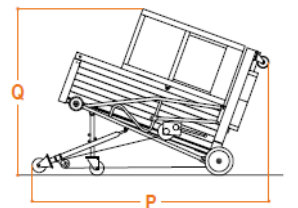

specifiche tecniche / technical specifications

	ZP8 200 I	ZP8 200 E	ZP10 200 I	ZP10 200 E	ZP12 200 I	ZP12 200 E	ZP14 200 I	ZP14 200 E		
USO	interno	esterno	interno	esterno	interno	esterno	interno	esterno	-	-
PORTATA	200 kg	200 kg	200 kg	200 kg	200 kg	200 kg	200 kg	200 kg	-	-
PERSONE	2	2	2	2	2	2	2	2	-	-
PESO*	426 kg	426 kg	461 kg	461 kg	546 kg	546 kg	598 kg	598 kg	-	-
A	7,77 mt	7,77 mt	10 mt	10 mt	12 mt	12 mt	14 mt	14 mt	-	-
B	5,77 mt	5,77 mt	8 mt	8 mt	10 mt	8 mt	12 mt	12 mt	-	-
C	800 mm	800 mm	800 mm	800 mm	800 mm	800 mm	800 mm	800 mm	-	-
D	1980 mm	1980 mm	1980 mm	1980 mm	2600 mm	2600 mm	2960 mm	2960 mm	-	-
E	1380 mm	1380 mm	1380 mm	1380 mm	1380 mm	1380 mm	1380 mm	1380 mm	-	-
F	670 mm	670 mm	670 mm	670 mm	670 mm	670 mm	670 mm	670 mm	-	-
G	1060 mm	1060 mm	1060 mm	1060 mm	1060 mm	1060 mm	1060 mm	1060 mm	-	-
H	1720 mm	2550 mm	2100 mm	2550 mm	2550 mm	5000 mm	2550 mm	5000 mm	-	-
I	1720 mm	2550 mm	2100 mm	2550 mm	2550 mm	5000 mm	2550 mm	5000 mm	-	-
L	540 mm	730 mm	580 mm	810 mm	810 mm	2050 mm	810 mm	2050 mm	-	-
M	410 mm	600 mm	590 mm	820 mm	820 mm	2040 mm	820 mm	2040 mm	-	-
N	400 mm	400 mm	400 mm	400 mm	-	-	-	-	-	-
O	1380 mm	1380 mm	1380 mm	1380 mm	400 mm	400 mm	400 mm	400 mm	-	-
P	2550 mm	2550 mm	2550 mm	2550 mm	3000 mm	3000 mm	3250 mm	3250 mm	-	-
Q	1800 mm	1800 mm	1800 mm	1800 mm	1700 mm	1700 mm	1700 mm	1700 mm	-	-