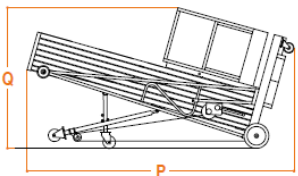

specifiche tecniche / technical specifications

	ZP8 200 I	ZP8 200 E	ZP10 200 I	ZP10 200 E	ZP12 200 I	ZP12 200 E	ZP14 200 I	ZP14 200 E		
USO	interno	esterno	interno	esterno	interno	esterno	interno	esterno	-	-
PORTATA	200 kg	200 kg	200 kg	200 kg	200 kg	200 kg	200 kg	200 kg	-	-
PERSONE	2	2	2	2	2	2	2	2	-	-
PESO*	426 kg	426 kg	461 kg	461 kg	546 kg	546 kg	598 kg	598 kg	-	-
A	7,77 mt	7,77 mt	10 mt	10 mt	12 mt	12 mt	14 mt	14 mt	-	-
B	5,77 mt	5,77 mt	8 mt	8 mt	10 mt	8 mt	12 mt	12 mt	-	-
C	800 mm	800 mm	800 mm	800 mm	800 mm	800 mm	800 mm	800 mm	-	-
D	1980 mm	1980 mm	1980 mm	1980 mm	2600 mm	2600 mm	2960 mm	2960 mm	-	-
E	1380 mm	1380 mm	1380 mm	1380 mm	1380 mm	1380 mm	1380 mm	1380 mm	-	-
F	670 mm	670 mm	670 mm	670 mm	670 mm	670 mm	670 mm	670 mm	-	-
G	1060 mm	1060 mm	1060 mm	1060 mm	1060 mm	1060 mm	1060 mm	1060 mm	-	-
H	1720 mm	2550 mm	2100 mm	2550 mm	2550 mm	5000 mm	2550 mm	5000 mm	-	-
I	1720 mm	2550 mm	2100 mm	2550 mm	2550 mm	5000 mm	2550 mm	5000 mm	-	-
L	540 mm	730 mm	580 mm	810 mm	810 mm	2050 mm	810 mm	2050 mm	-	-
M	410 mm	600 mm	590 mm	820 mm	820 mm	2040 mm	820 mm	2040 mm	-	-
N	400 mm	400 mm	400 mm	400 mm	-	-	-	-	-	-
O	1380 mm	1380 mm	1380 mm	1380 mm	400 mm	400 mm	400 mm	400 mm	-	-
P	2550 mm	2550 mm	2550 mm	2550 mm	3000 mm	3000 mm	3250 mm	3250 mm	-	-
Q	1800 mm	1800 mm	1800 mm	1800 mm	1700 mm	1700 mm	1700 mm	1700 mm	-	-